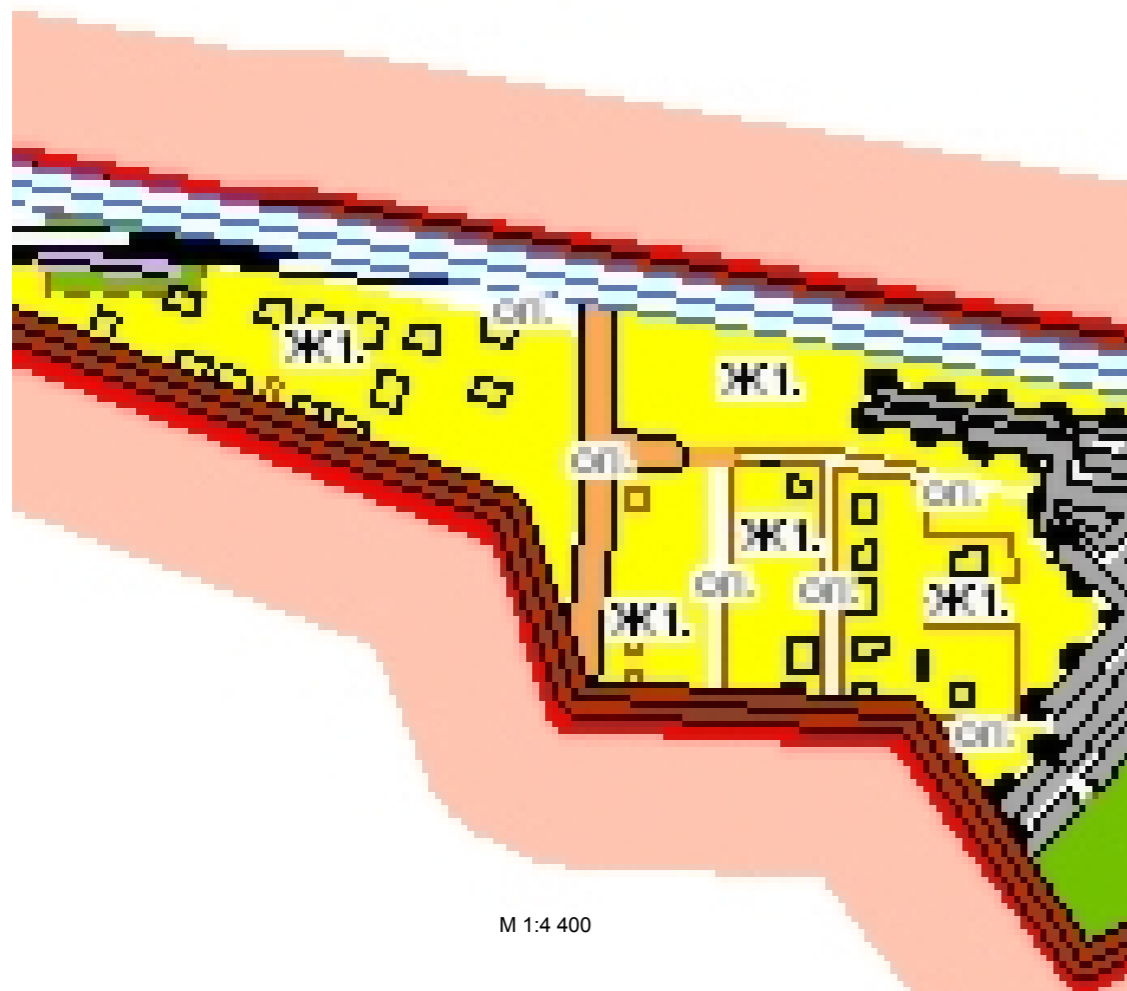

Фрагмент карты градостроительного зонирования  
ПЗЗ МО Яснополянское Щекинского района  
(д. Ясенки - исходный вариант)

Фрагмент карты градостроительного зонирования  
ПЗЗ МО Яснополянское Щекинского района  
(д. Ясенки - корректировка)

УСЛОВНЫЕ ОБОЗНАЧЕНИЯ

- Территориальные зоны:**
- Ж1.** - Зона застройки индивидуальными жилыми домами, дачными домиками, строениями дачного назначения, жилыми строениями в населенных пунктах МО (ЖЗС, ЛПХ)
  - СХ1-С.** - Зона коллективного садоводства, огородничества, дачного хозяйства, полевых земельных участков ЛПХ
  - П2-А.** - Зона автодорог и придорожного озеленения
  - СХ2-У.** - Зона сельско-хозяйственных угодий
  - Р3.** - Зона озеленения населенных пунктов
  - Р6.** - Земли лесов на землях сельско-хозяйственного назначения
- Зоны ограничений:**
- Водоохранная зона реки и озера
  - Санитарно-защитная зона ЛЭП
- Границы:**
- Граница муниципального образования
  - Границы населенных пунктов
- Транспортная инфраструктура (автодороги):**
- Федеральные
  - Региональные
  - Районные
  - АСС
  - Грунтовые проселочные
  - Полевые и лесные
  - Без покрытия
- Инженерная инфраструктура:**
- Газопроводы среднего давления
  - ЛЭП 10-110 кВ
  - Линии связи
  - Водоводы магистральные
- Гидрография:**
- Реки, ручьи, озера, пруды

1. Корректировка территориальных зон: Ж1 (зона застройки индивидуальными жилыми домами усадебного типа) и ОП (зона территорий общего пользования) для дальнейшего благоустройства территории, в соответствии с письмом администрации МО Яснополянское от 14.11.2014 №1427