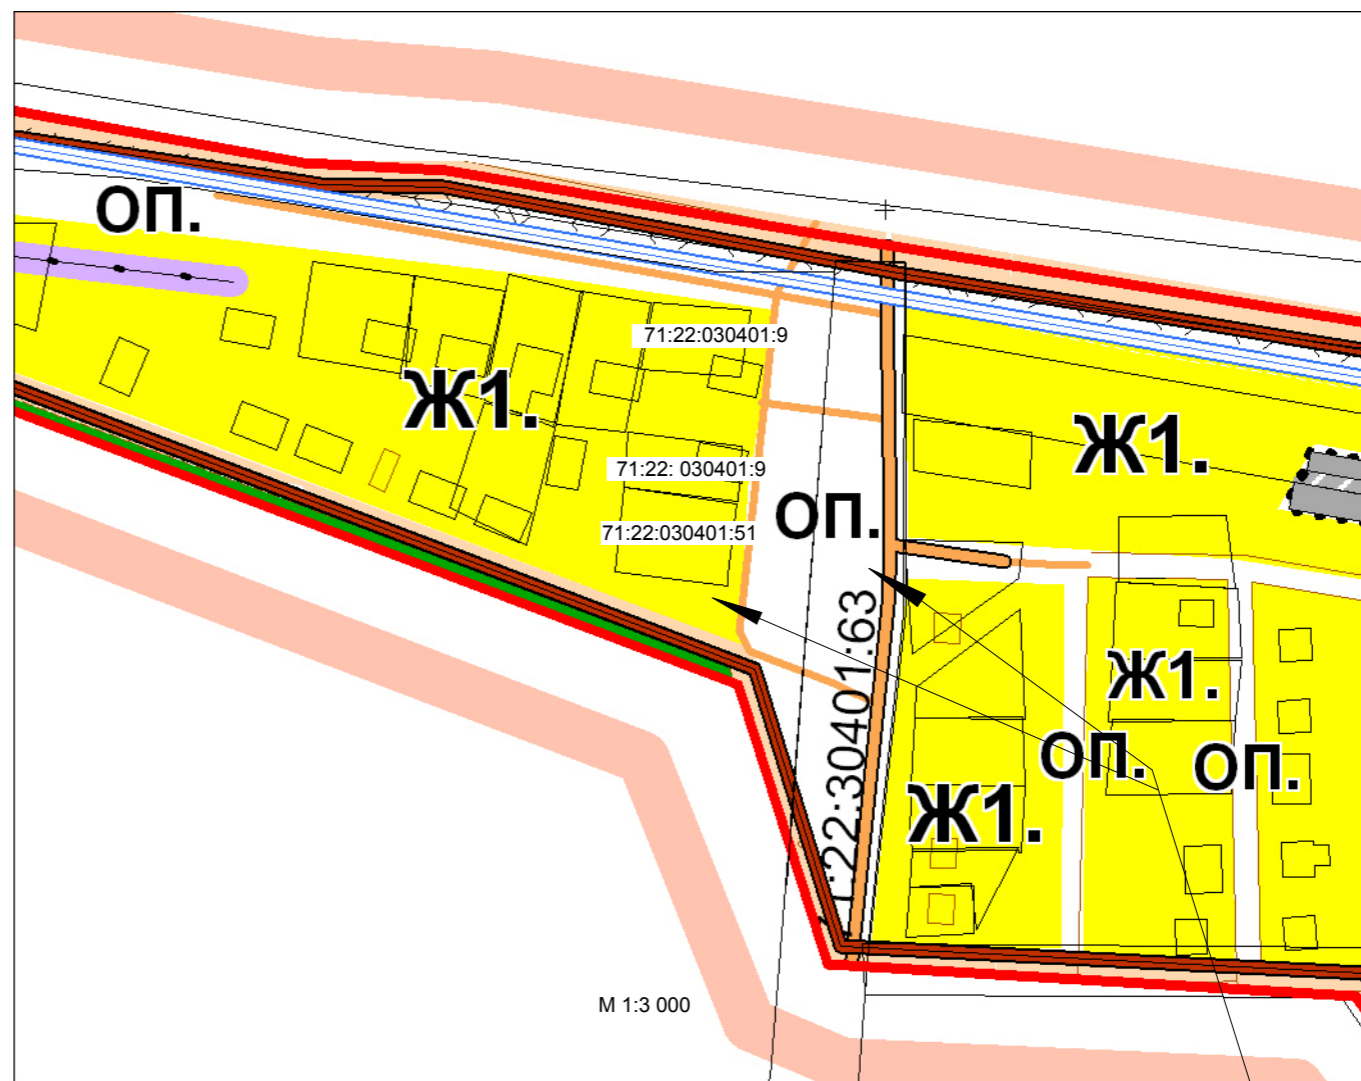

Фрагмент карты градостроительного зонирования  
ПЗЗ МО Яснополянское Щекинского района  
(д. Ясенки - исходный вариант)

Фрагмент карты градостроительного зонирования  
ПЗЗ МО Яснополянское Щекинского района  
(д. Ясенки - корректировка)

УСЛОВНЫЕ ОБОЗНАЧЕНИЯ

- Территориальные зоны:**
- Ж1.** - Зона застройки индивидуальными жилыми домами, дачными домиками, строениями дачного назначения, жилыми строениями в населенных пунктах МО (ЖЗС, ЛПХ)
  - СХ1-С.** - Зона коллективного садоводства, огородничества, дачного хозяйства, полевых земельных участков ЛПХ
  - П2-А.** - Зона автодорог и придорожного озеленения
  - СХ2-У.** - Зона сельско-хозяйственных угодий
  - Р3.** - Зона озеленения населенных пунктов
  - Р6.** - Земли лесов на землях сельско-хозяйственного назначения
- Зоны ограничений:**
- Водоохранная зона реки и озера
  - Санитарно-защитная зона ЛЭП
- Границы:**
- Граница муниципального образования
  - Границы населенных пунктов
- Транспортная инфраструктура (автодороги):**
- Федеральные
  - Региональные
  - Районные
  - АСС
  - Грунтовые проселочные
  - Полевые и лесные
  - Без покрытия
- Инженерная инфраструктура:**
- Газопроводы среднего давления
  - ЛЭП 10-110 кВ
  - Линии связи
  - Водоводы магистральные
- Гидрография:**
- Реки, ручьи, озера, пруды

1. Корректировка территориальных зон: Ж1 (зона застройки индивидуальными жилыми домами усадебного типа) и ОП (зона территорий общего пользования) для дальнейшего благоустройства территории, в соответствии с письмом администрации МО Яснополянское от 14.11.2014 №1427